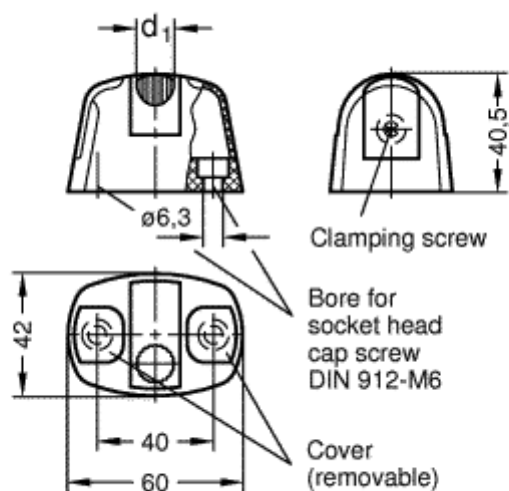

Varenummer: 23104400016
Beskrivelse: E+G MSR sokkel med rød dækplade
440001-C6

Mål

Farve = rød